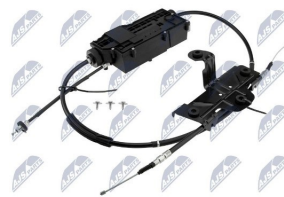

6261536 10 017

PINÇA TRAVAO PSA TRS. DRT.
1611331080

6261552 10 017

PINÇA TRAVAO JAGUAR TRS. DRT.
J9C25314 E-PACE

871286 64 017

SENSOR VELOCIDADE CX. AUT. FIAT
46341758 500X

EPHBM003 85 017

MOTOR TRAVAO ELETRICO BMW
34434098596