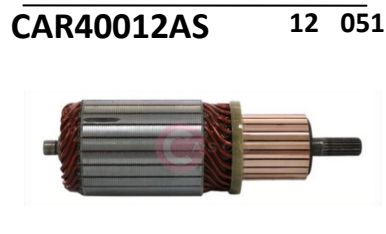

INDUZIDO M/A 12V DENSO
MT100620