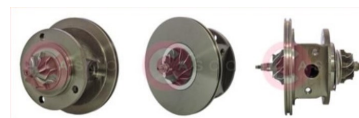

CCH74006KS 12 076

MIOLO TURBOCOMPRESSOR FIAT
55202637 =60048

CMK73035KS 12 076

VEDANTE P/TURBOCOMPRESSOR VAG
059145715F =60934

CMK74007KS 12 076

VEDANTE P/TURBO FIAT
55198317 =60749

CPV72020KS 12 076

ATUADOR TURBO VAG
1719695 =AS =66079 =ECDFR004