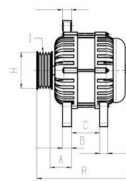

ALTERNADOR 12V 210A DENSO
1042106980 =CAL40519AS/GS

0903280 10 006