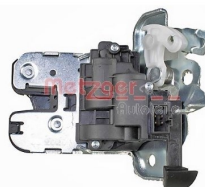

2310734 10 002

FECHADURA MALA NISSAN/OPEL 9050000QAA/4500475

2310742 10 002

PEGA TAMPA MALA OPEL 176729 =209397TP

2310797 10 002

FECHADURA MALA VAG =31198 =2310618 =EZCAU051

2310852 10 002

PEGA TAMPA MALA VAG 4E0827574M3FZ AUDI A3 CABRIO