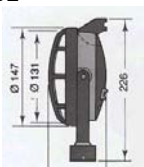

c/ficha-grelha plast- h3

465 50 038

FAROL LAVOURA RINDER BA20d