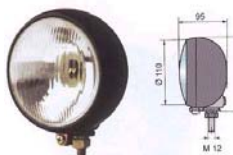

c/ficha e carcaca metal

459 50 038

FAROL LAVOURA RINDER C/ Grelha

c/ficha e carcaca metal

460 50 038

FAROL TRABALHO RINDER S/ GRELHA

ba20 - carcaca metal

461 50 038