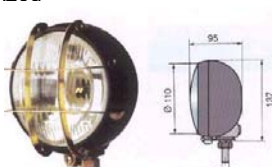

FAROL LAVOURA RINDER DIFUSOR

c/interr.-grelha/carc.pla

463 50 038

FAROL LAVOURA RINDER L/ ALCANCE

c/ficha-grelha plast- h3

465 50 038

FAROL LAVOURA RINDER BA20d

grelha e carcaca metalica