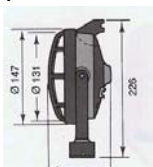

c/interr.-grelha/carc.pla

463 50 038

FAROL LAVOURA RINDER L/ ALCANCE